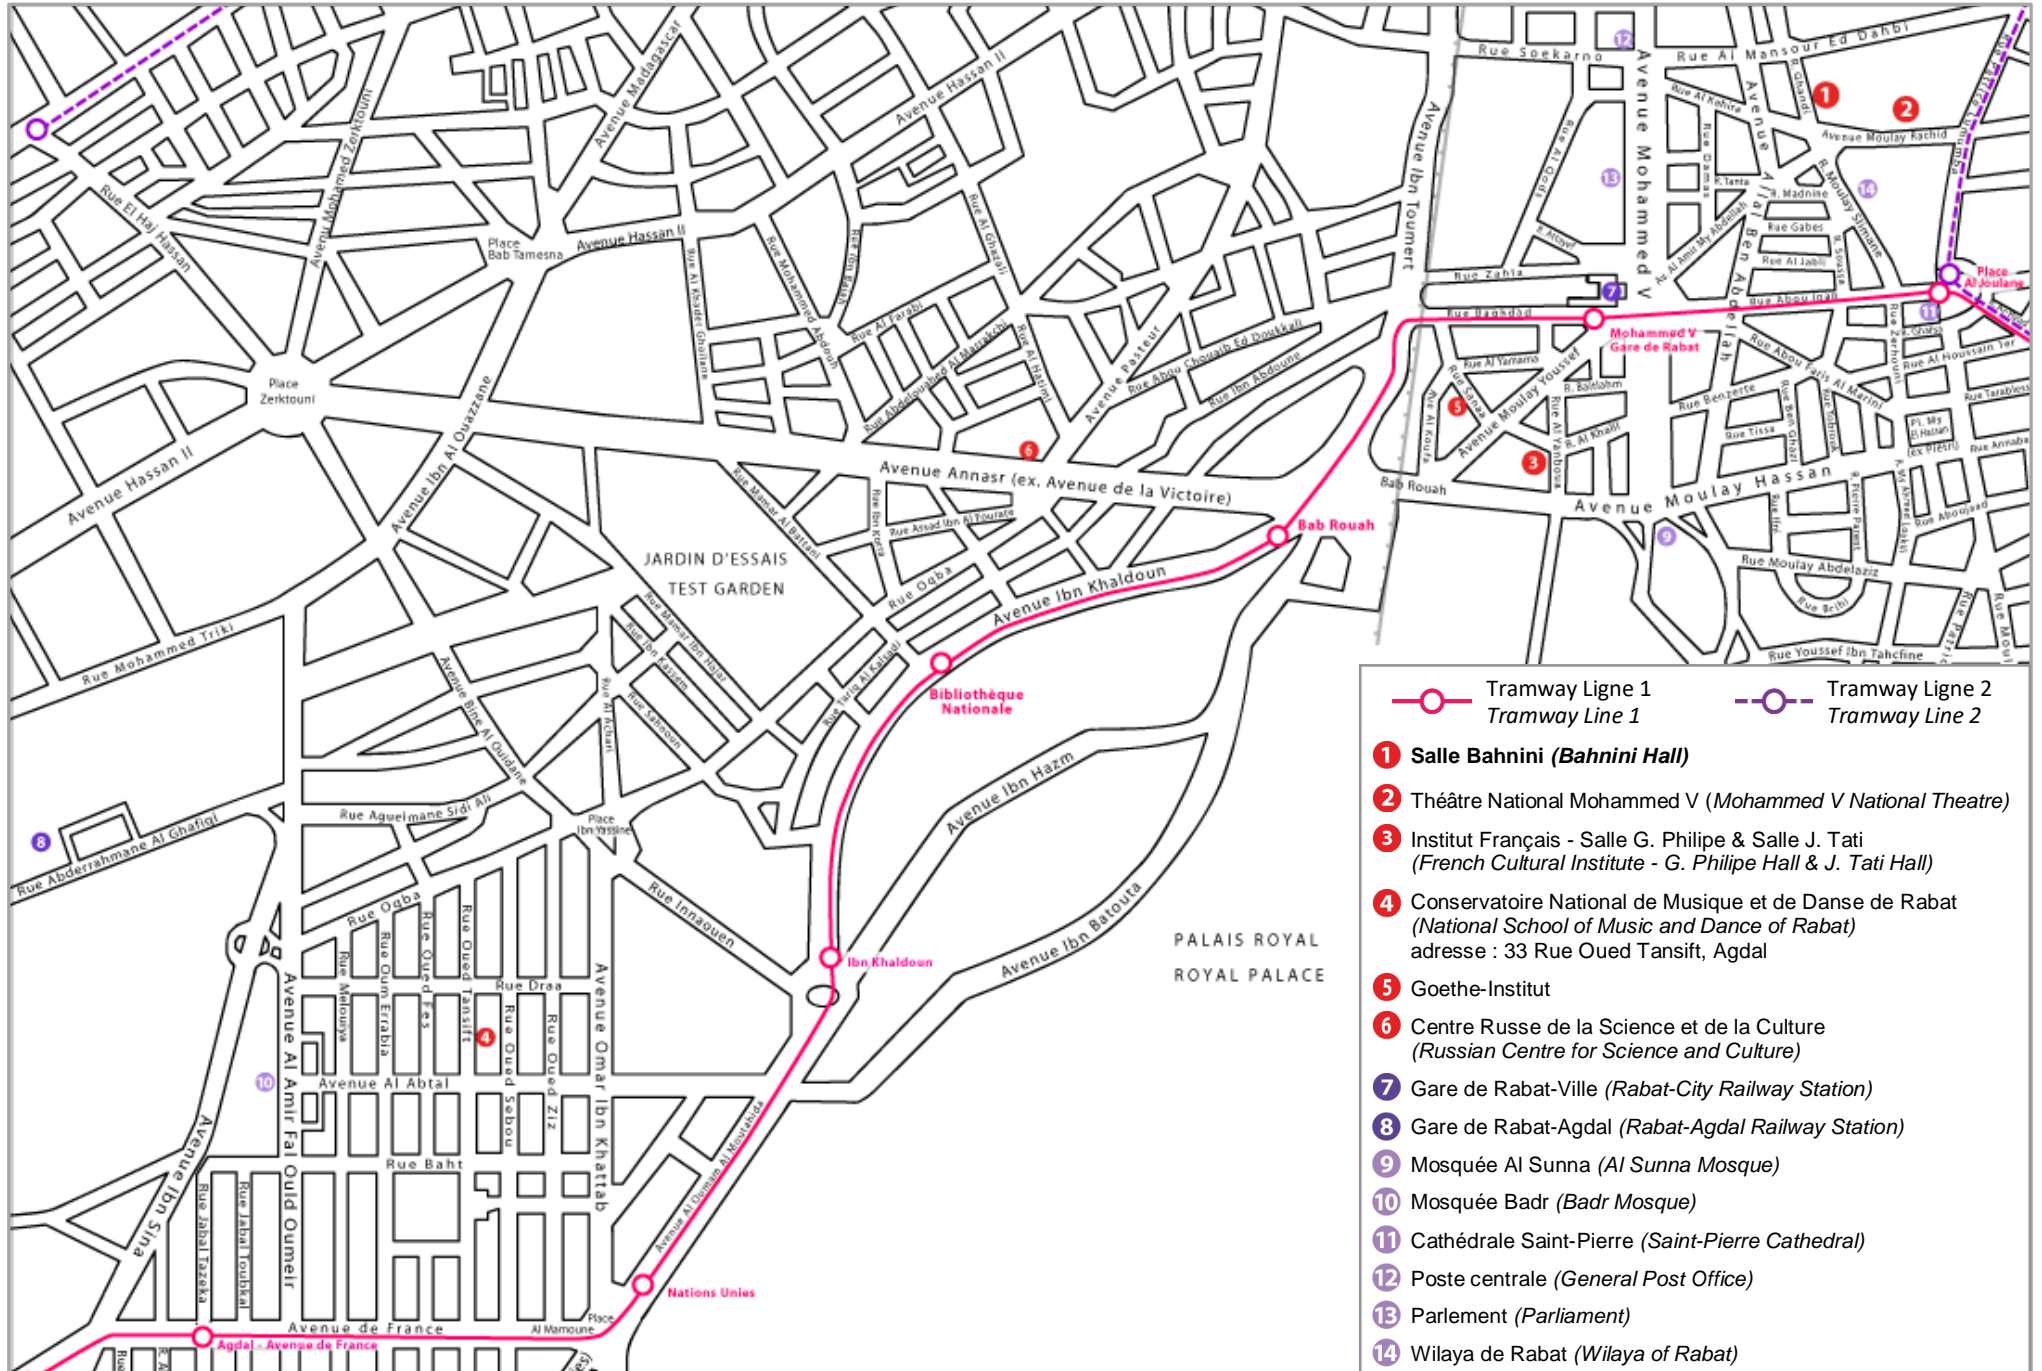

Plan de Rabat (Centre ville et Agdal) – *Map of Rabat (City center and Agdal areas)*

-  Tramway Ligne 1
Tramway Line 1
-  Tramway Ligne 2
Tramway Line 2
- 1** Salle Bahnini (*Bahnini Hall*)
- 2** Théâtre National Mohammed V (*Mohammed V National Theatre*)
- 3** Institut Français - Salle G. Philipe & Salle J. Tati
(*French Cultural Institute - G. Philipe Hall & J. Tati Hall*)
- 4** Conservatoire National de Musique et de Danse de Rabat
(*National School of Music and Dance of Rabat*)
adresse : 33 Rue Oued Tansift, Agdal
- 5** Goethe-Institut
- 6** Centre Russe de la Science et de la Culture
(*Russian Centre for Science and Culture*)
- 7** Gare de Rabat-Ville (*Rabat-City Railway Station*)
- 8** Gare de Rabat-Agdal (*Rabat-Agdal Railway Station*)
- 9** Mosquée Al Sunna (*Al Sunna Mosque*)
- 10** Mosquée Badr (*Badr Mosque*)
- 11** Cathédrale Saint-Pierre (*Saint-Pierre Cathedral*)
- 12** Poste centrale (*General Post Office*)
- 13** Parlement (*Parliament*)
- 14** Wilaya de Rabat (*Wilaya of Rabat*)